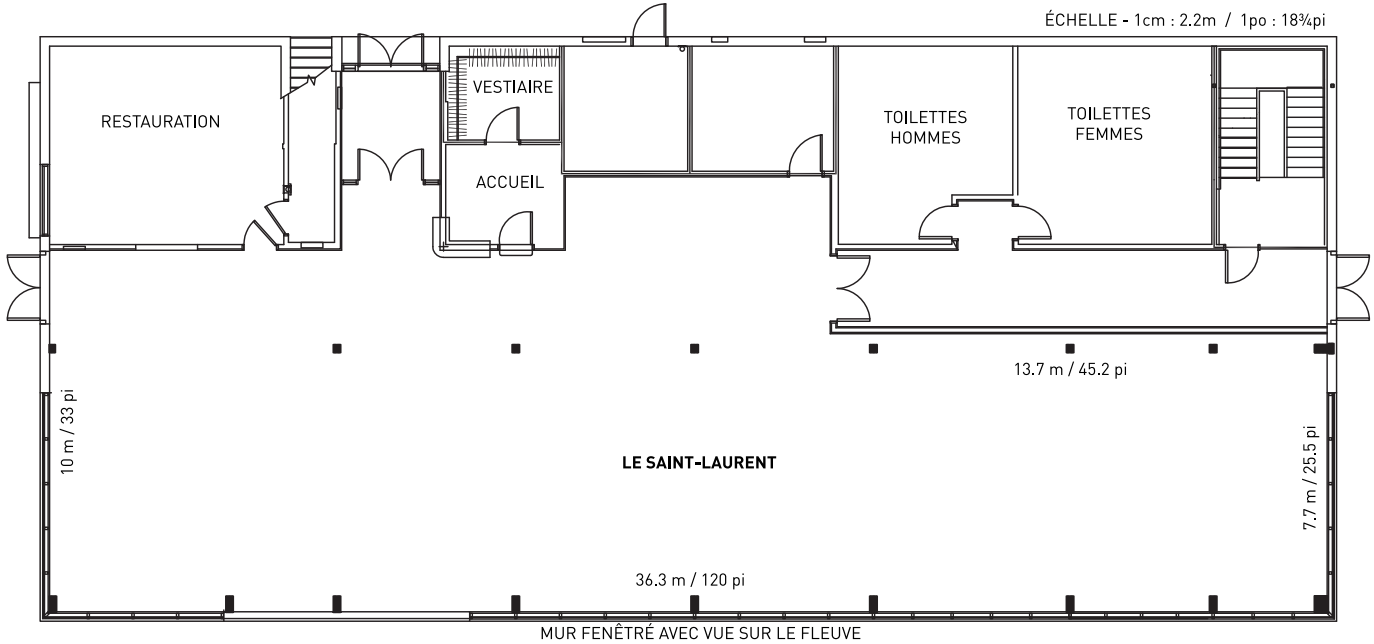

PAVILLON PRINCIPAL

REZ-DE-CHAUSSÉE

ÉCHELLE - 1cm : 2.2m / 1po : 18¼pi

MEZZANINE + TERRASSE

ÉCHELLE - 1cm : 2.1m / 1po : 18pi